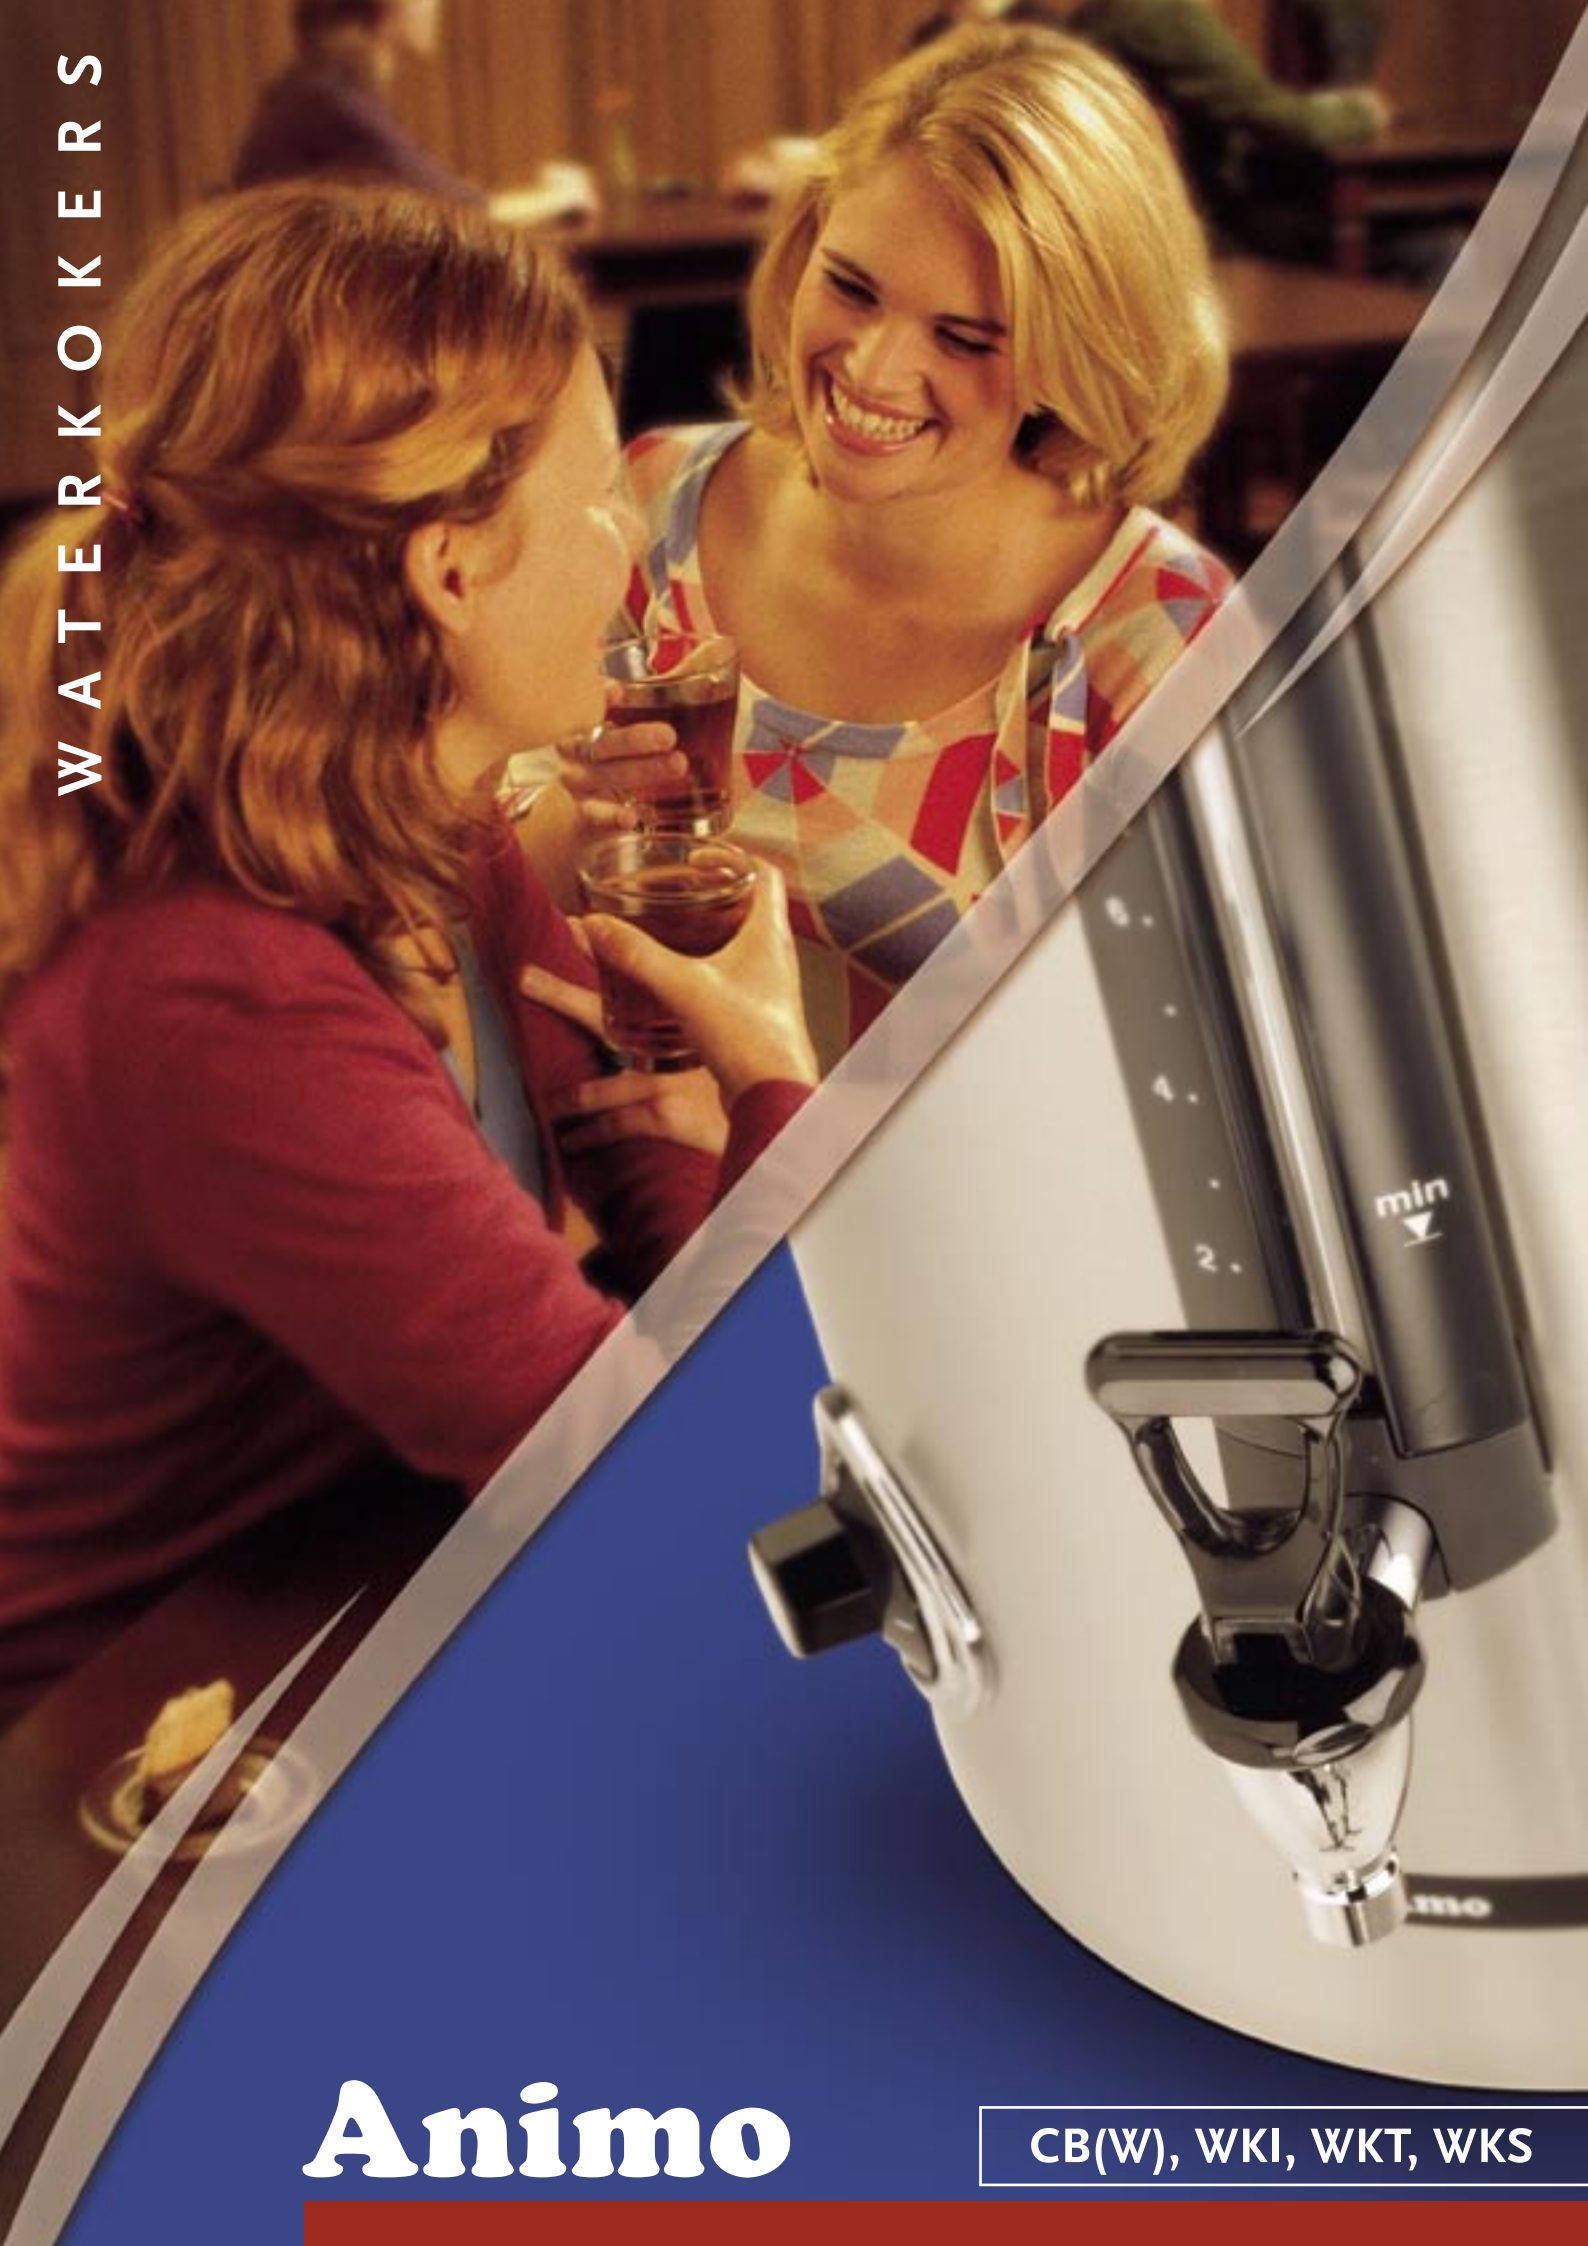

W A T E R K O K E R S

Animo

CB(W), WKI, WKT, WKS