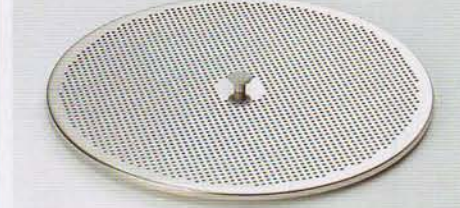

Roestvrijstalen deksel
met een perforatie van $\varnothing$ 4 mm