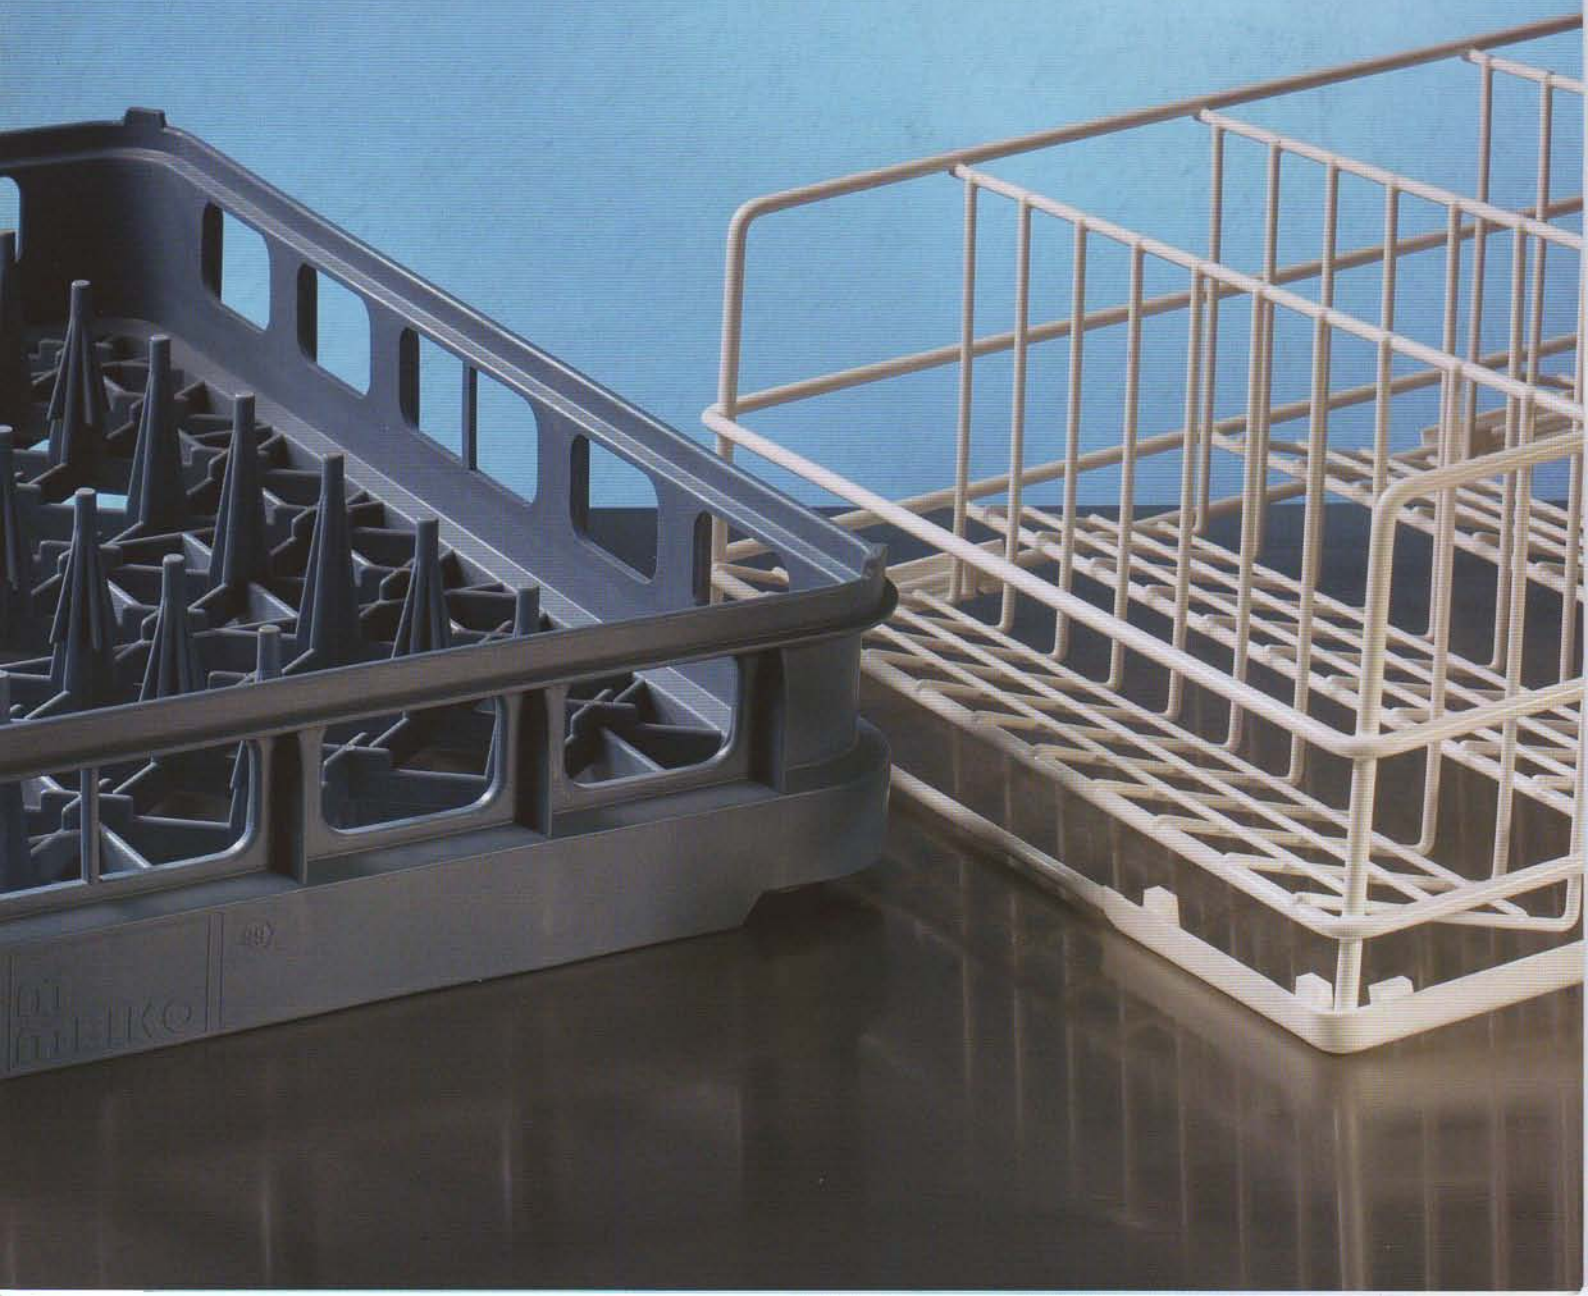

Vaatwerkkorven

m
MEIKO

Voor een glanzend
resultaat van uw spoelproces

Logisch en praktisch: MEIKO vaatw...

500 x 500 mm

MEIKO vaatwerkkorven voor alle Meiko vaatwerkspoelmachines met de korfmaat 500 x 500 mm.

In dit overzicht tonen wij u een compleet programma vaatwerkkorven geschikt voor ieder spoelprobleem: van de universele vaatwerkkorf tot de speciale glazen-, dienbladen- of bestekkorven.

Al sinds jaren waarborgt de polypropyleen kwaliteit een hoge stabiliteit en biedt een gelijkmatige positionering van vaatwerkdelen. De Meiko korven zijn bestendig tegen reinigingsmiddelen, slijtvast en zullen niet vervormen.

De universele korf heeft twee verschillende vingerafstanden. Door deze indeling kunnen alle vaatwerkdelen,

met in het bijzonder vlakke en diepe borden, in deze korf gereinigd worden.

De speciaal geconstrueerde vingers stabiliseren alle grote vaatwerkdelen in de korf. Hiermee wordt de juiste positie voor een optimale reiniging van uw vaatwerk gegarandeerd.

De bodem van de korf heeft grove mazen waardoor een optimale water doorlaatbaarheid ontstaat.

De Meiko korf is eenvoudig stapelbaar en kan eveneens met andere vaatwerkkorven onderling met de buitenmaat 500 x 500 mm gestapeld worden.