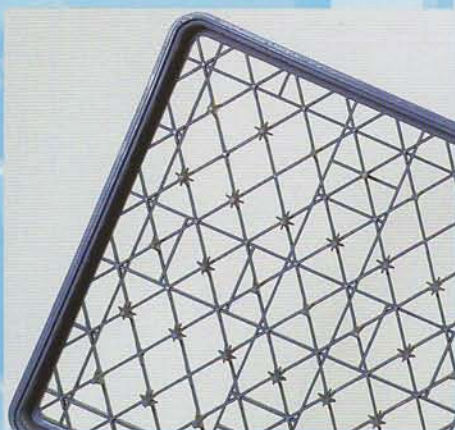

Vaatwerkkorven

m
MEIKO

Voor een glanzend
resultaat van uw spoelproces

Logisch en praktisch: MEIKO vaatw...

500 x 500 mm

MEIKO vaatwerkkorven voor alle Meiko vaatwerkspoelmachines met de korfmaat 500 x 500 mm.

In dit overzicht tonen wij u een compleet programma vaatwerkkorven geschikt voor ieder spoelprobleem: van de universele vaatwerkkorf tot de speciale glazen-, dienbladen- of bestekkorven.

Al sinds jaren waarborgt de polypropyleen kwaliteit een hoge stabiliteit en biedt een gelijkmatige positionering van vaatwerkdelen. De Meiko korven zijn bestendig tegen reinigingsmiddelen, slijtvast en zullen niet vervormen.

De universele korf heeft twee verschillende vingerafstanden. Door deze indeling kunnen alle vaatwerkdelen,

met in het bijzonder vlakke en diepe borden, in deze korf gereinigd worden.

De speciaal geconstrueerde vingers stabiliseren alle grote vaatwerkdelen in de korf. Hiermee wordt de juiste positie voor een optimale reiniging van uw vaatwerk gegarandeerd.

De bodem van de korf heeft grove mazen waardoor een optimale water doorlaatbaarheid ontstaat.

De Meiko korf is eenvoudig stapelbaar en kan eveneens met andere vaatwerkkorven onderling met de buitenmaat 500 x 500 mm gestapeld worden.