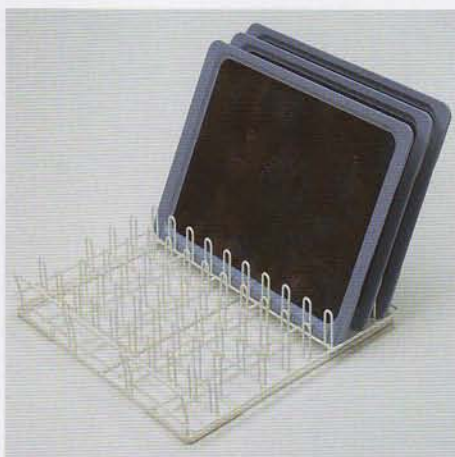

De bodem van de korf heeft grove mazen waardoor een optimale water doorlaatbaarheid ontstaat.

De Meiko korf is eenvoudig stapelbaar en kan eveneens met andere vaatwerkkorven onderling met de buitenmaat 500 x 500 mm gestapeld worden.

In de korfmaat 500 x 500 mm zijn er voor speciale vaatwerkdelen, zoals voedselverdeelsystemen of dienbladen, ook roestvrijstalen korven beschikbaar.

Universele vaatwerkkorf VKV50/1, voor vlakke en diepe borden, kopjes, schotels en schalen

Vlakke vaatwerkkorf VKV50/2, voor soepkommen, kopjes en geldt als basis voor de bestekkorf BKO

Koppenkorf met inzet TAV, met een inzet voor het schuin positioneren van kopjes en bekers

erkkorven voor ieder soort vaatwerk.

Afdekrooster UV46 x 46/1, wit geplastificeerd rooster voor het op zijn plaats houden van lichte vaatwerkdelen

Universele korf UV50/5, wit geplastificeerde vaatwerkkorf voor GN-dienbladen 530 x 325 mm en grote vlakke borden