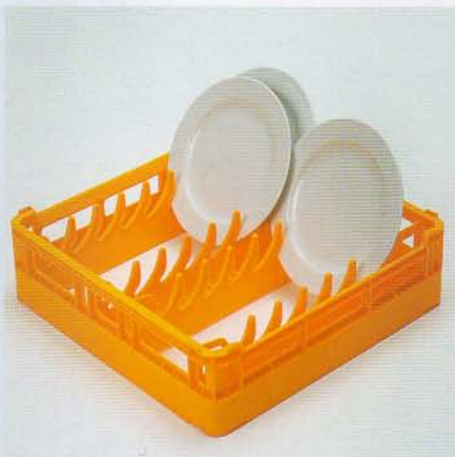

Bordenkorf P15, voor 15 grote borden, speciaal voor borden met een $\varnothing$ 190 mm