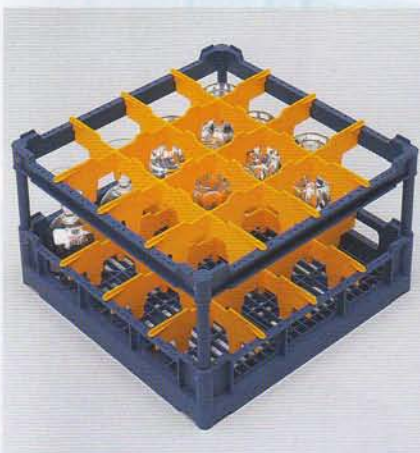

Glazenkorf VKV50/G416, voor 16 glazen met een diameter van max. 113 mm en een hoogte van 210 mm