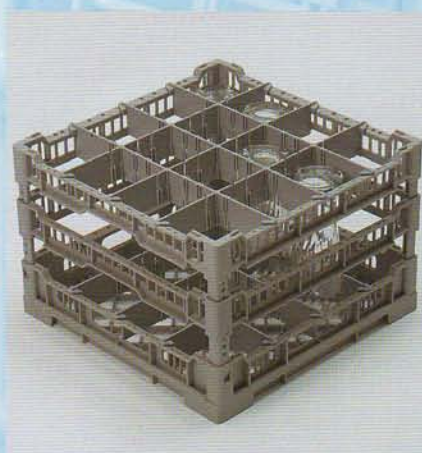

De compacte Meiko glazen- en bestekspoelmachines

FV28G en EcoStar 430F

zijn standaard voorzien van de korfmaat 400 x 400 mm.

Deze korven bezitten dezelfde eigenschappen die tevens gelden voor de korfmaat 500 x 500 mm.

Ook in dit systeem geldt dat er voor de verschillende soorten vaatwerk passende kunststof en roestvrijstalen korven zijn.

Glazenkorf VKV50/G521, voor 25 glazen met een diameter van max. 90 mm en een hoogte van 210 mm

Glazenkorf VKV40/14 grofmazige korf met een hoogte van 200 mm met een vakverdeling voor 16 glazen

Glazenkorf VKV50/G416, voor 16 glazen met een diameter van max. 113 mm en een hoogte van 210 mm

Basiskorf VKV40/1 fijnmazige korf met een hoogte van 150 mm