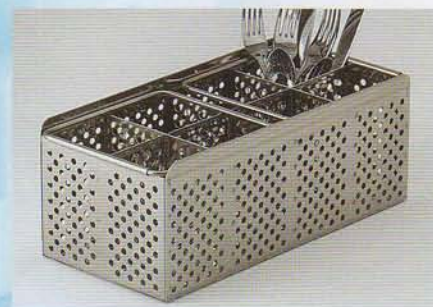

400 x 400 mm

Glazenkorf GV40/9, wit geplastificeerde korf, met schuine bodem en 4 rijen geschikt voor 24 glazen. Hoogte 150 mm

Combikorf GV40/10, wit geplastificeerde korf, met schuine bodem, geschikt voor glazen, kopjes, schotels en borden tot een Ø 200 mm. Hoogte 220 mm

Bestek- korven

Bestekkorf BKO
met 8 vakken, 430 x 210 mm

Bestekbeker KV10/2
geschikt voor gebruik in een 400 x 400 mm korf

Bestekbekerset KV20/1
bestaande uit 4 bestekbekers KV10/2 met draagbeugel, geschikt voor gebruik in een 400 x 400 mm korf

Bestekkorf KV34 x 15/1
geperforeerde roestvrijstalen korf, voorzien van 8 vakken, geschikt voor gebruik 400 x 400 mm korf

Korven met looprollen

Korf BV67 x 63/1
roestvrijstalen korf voor FV130B/BH

Korf voor de Duo-doorschuijfm modellen DV160/DV240B