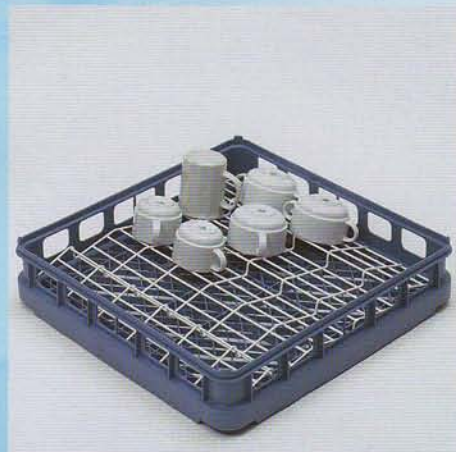

De universele korf heeft twee verschillende vingerafstanden. Door deze indeling kunnen alle vaatwerkdelen,

met in het bijzonder vlakke en diepe borden, in deze korf gereinigd worden.

De speciaal geconstrueerde vingers stabiliseren alle grote vaatwerkdelen in de korf. Hiermee wordt de juiste positie voor een optimale reiniging van uw vaatwerk gegarandeerd.

De bodem van de korf heeft grove mazen waardoor een optimale water doorlaatbaarheid ontstaat.

De Meiko korf is eenvoudig stapelbaar en kan eveneens met andere vaatwerkkorven onderling met de buitenmaat 500 x 500 mm gestapeld worden.

In de korfmaat 500 x 500 mm zijn er voor speciale vaatwerkdelen, zoals voedselverdeelsystemen of dienbladen, ook roestvrijstalen korven beschikbaar.

Universele vaatwerkkorf VKV50/1, voor vlakke en diepe borden, kopjes, schotels en schalen

Vlakke vaatwerkkorf VKV50/2, voor soepkommen, kopjes en geldt als basis voor de bestekkorf BKO

Koppenkorf met inzet TAV, met een inzet voor het schuin positioneren van kopjes en bekers

erkkorven voor ieder soort vaatwerk.