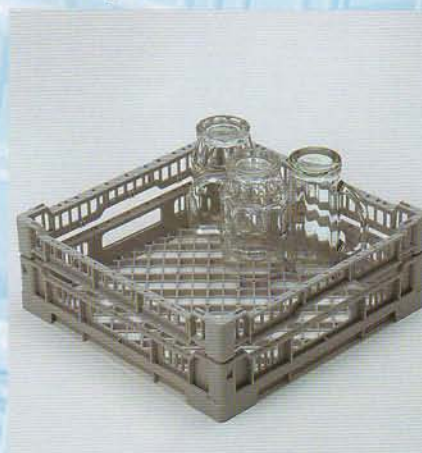

De compacte Meiko glazen- en bestekspoelmachines

FV28G en EcoStar 430F

zijn standaard voorzien van de korfmaat 400 x 400 mm.

Deze korven bezitten dezelfde eigenschappen die tevens gelden voor de korfmaat 500 x 500 mm.

Ook in dit systeem geldt dat er voor de verschillende soorten vaatwerk passende kunststof en roestvrijstalen korven zijn.

Glazenkorf VKV50/G521, voor 25 glazen met een diameter van max. 90 mm en een hoogte van 210 mm

Glazenkorf VKV40/14 grofmazige korf met een hoogte van 200 mm met een vakverdeling voor 16 glazen

Glazenkorf VKV50/G416, voor 16 glazen met een diameter van max. 113 mm en een hoogte van 210 mm

Basiskorf VKV40/1 fijnmazige korf met een hoogte van 150 mm