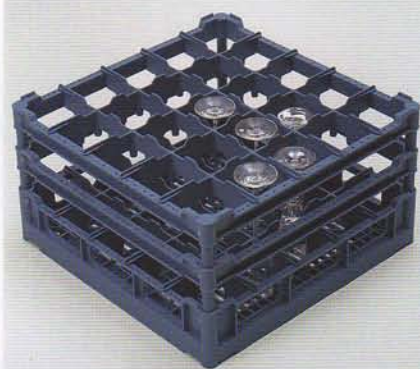

Glazenkorf VKV50/G611, voor 36 glazen met een diameter van max. 74 mm en een hoogte van 110 mm

Combikorf GV50/17, wit geplastificeerde vaatwerkkorf voor hoge glazen, kopjes, schotels, en borden met een \varnothing 200 mm

Glazenkorf VKV50/G711, voor 49 glazen met een diameter van max. 63 mm en een hoogte van 110 mm

Glazenkorf VKV50/G516, voor 25 glazen met een diameter van max. 90 mm en een hoogte van 160 mm

400 x 400 mm

De compacte Meiko glazen- en bestekspoelmachines

FV28G en EcoStar 430F

zijn standaard voorzien van de korfmaat 400 x 400 mm.

Deze korven bezitten dezelfde eigenschappen die tevens gelden voor de korfmaat 500 x 500 mm.

Ook in dit systeem geldt dat er voor de verschillende soorten vaatwerk passende kunststof en roestvrijstalen korven zijn.

Glazenkorf VKV50/G521, voor 25 glazen met een diameter van max. 90 mm en een hoogte van 210 mm