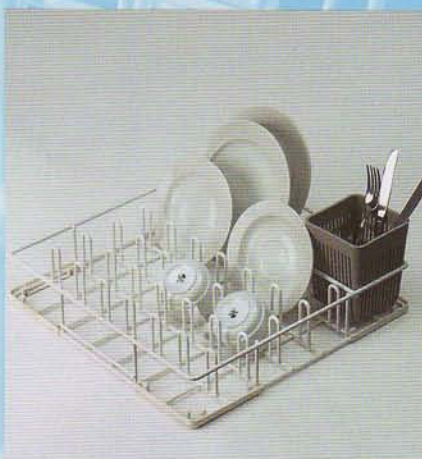

Universele korf UV40/3, wit geplastificeerde korf geschikt voor glazen, kopjes, schotels en borden met een Ø 200 mm