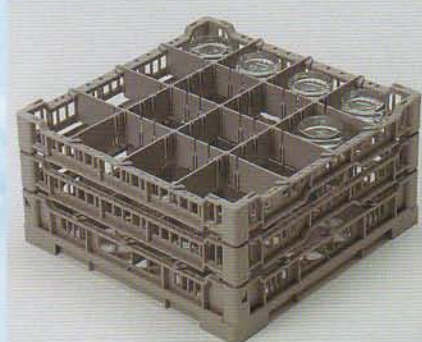

De compacte Meiko glazen- en bestekspoelmachines

FV28G en EcoStar 430F

zijn standaard voorzien van de korfmaat 400 x 400 mm.

Deze korven bezitten dezelfde eigenschappen die tevens gelden voor de korfmaat 500 x 500 mm.

Ook in dit systeem geldt dat er voor de verschillende soorten vaatwerk passende kunststof en roestvrijstalen korven zijn.

Glazenkorf VKV50/G521, voor 25 glazen met een diameter van max. 90 mm en een hoogte van 210 mm