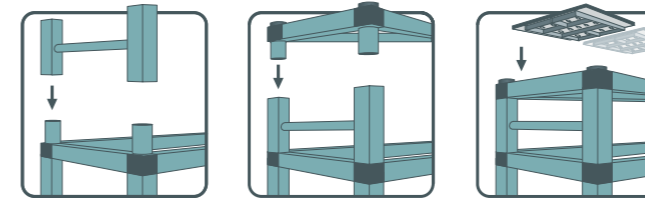

Hygiëne

Het kunststof materiaal is gemakkelijk te reinigen en daardoor uiterst hygiënisch. Het komt hiermee tegemoet aan de HACCP richtlijnen.

OPTIES

• Verrijdbaar

• Opslagrooster

• Stootrol

• Stelhoef

• Beschermframe

• Bovenset

• Afdekplaat

• Infostrip

• Onderframe

NAUTISCHE STELLINGEN

REA Nautische stellingen zijn ontworpen voor gebruik in opslagruimtes van schepen. Het principe is gelijk aan de Euro stelling. Licht in gewicht en toch sterk, stevig en stabiel. Een demontabele stormrail zorgt ervoor dat de opslag op zijn plaats blijft liggen. De stellingen kunnen met kunststof muurbeugels aan de wand vastgemaakt worden. Bevestiging aan de vloer met solide, licht beweegbare kunststof stelvoeten is optioneel. Deze onderscheidende kenmerken bieden de scheepvaart functionaliteit en veiligheid.

GASTRO STELLINGEN

REA Gastro stellingen kenmerken zich door uitneembare kunststof roosters die in de vaatwasmachine gereinigd kunnen worden. Daarom worden ze veel toegepast in grootkeuken, horeca en catering, waar schoonmaken een dagelijkse routine is. Het stabiele systeem heeft een stijlvolle, unieke vormgeving dat garant staat voor kwaliteit en duurzaamheid. Ventilatie-openingen in de roosters bevorderen de luchtcirculatie, waardoor Gastro stellingen ook geschikt zijn voor gebruik in koel- en vriescellen. Twee formaten roosters zorgen voor een flexibele maatvoering. Het draagvermogen per strekkende meter schap bedraagt 120 kg. Indien nodig kan ook met Gastro stellingen het draagvermogen worden verhoogd door toevoeging van extra staanders.

Gemakkelijk in gebruik

Gastro stellingen zijn praktisch en gemakkelijk in het gebruik. De opbouw is uiterst eenvoudig en vraagt weinig tijd. Een ruimtewinnende hoekconstructie garandeert vrije toegang en volledige benutting van de hoeken. Indien roosters uitgenomen worden, ontstaat de mogelijkheid Gastronorm bakken en schalen te plaatsen.