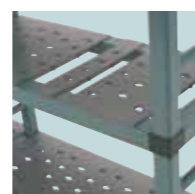

GASTRO STELLINGEN

REA Gastro stellingen kenmerken zich door uitneembare kunststof roosters die in de vaatwasmachine gereinigd kunnen worden. Daarom worden ze veel toegepast in grootkeuken, horeca en catering, waar schoonmaken een dagelijkse routine is. Het stabiele systeem heeft een stijlvolle, unieke vormgeving dat garant staat voor kwaliteit en duurzaamheid. Ventilatie-openingen in de roosters bevorderen de luchtcirculatie, waardoor Gastro stellingen ook geschikt zijn voor gebruik in koel- en vriescellen. Twee formaten roosters zorgen voor een flexibele maatvoering. Het draagvermogen per strekkende meter schap bedraagt 120 kg. Indien nodig kan ook met Gastro stellingen het draagvermogen worden verhoogd door toevoeging van extra staanders.

Gemakkelijk in gebruik

Gastro stellingen zijn praktisch en gemakkelijk in het gebruik. De opbouw is uiterst eenvoudig en vraagt weinig tijd. Een ruimtewinnende hoekconstructie garandeert vrije toegang en volledige benutting van de hoeken. Indien roosters uitgenomen worden, ontstaat de mogelijkheid Gastronorm bakken en schalen te plaatsen.

Hygiënisch

Het kunststof materiaal is goed schoon te maken en daarmee in overeenstemming met de hygiëne voorschriften van HACCP.