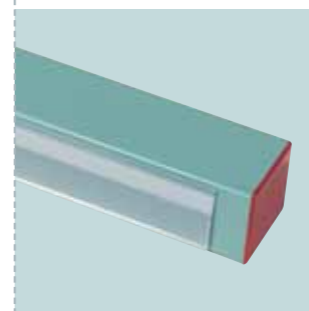

Hygiëne

Het kunststof materiaal is gemakkelijk te reinigen en daardoor uiterst hygiënisch. Het komt hiermee tegemoet aan de HACCP richtlijnen.

OPTIES

• Verrijdbaar

• Opslagrooster

• Stootrol

• Stelhoef

• Beschermframe

• Bovenset

• Afdekplaat

• Infostrip

• Onderframe

NAUTISCHE STELLINGEN

REA Nautische stellingen zijn ontworpen voor gebruik in opslagruimtes van schepen. Het principe is gelijk aan de Euro stelling. Licht in gewicht en toch sterk, stevig en stabiel. Een demontabele stormrail zorgt ervoor dat de opslag op zijn plaats blijft liggen. De stellingen kunnen met kunststof muurbeugels aan de wand vastgemaakt worden. Bevestiging aan de vloer met solide, licht beweegbare kunststof stelvoeten is optioneel. Deze onderscheidende kenmerken bieden de scheepvaart functionaliteit en veiligheid.