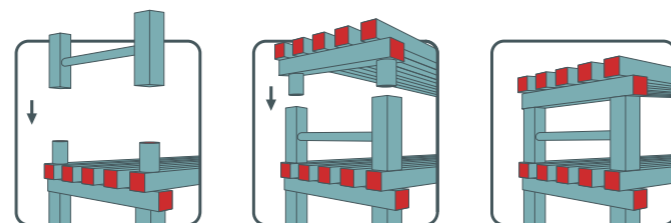

Verrijdbaar

Alle systemen kunnen verrijdbaar geleverd worden. Afhankelijk van product en toepassing, komen een aantal gaffels en wielen in aanmerking. Onder Euro stellingen worden in de regel RVS gaffels met nylon wielen gemonteerd. Gastro stellingen, bakken-, schalen- en afruimwagens hebben over het algemeen kunststof gaffels met wielen voorzien van een geluidsarm, streeploos rubber loopvlak. Genoemde gaffel- en wieluitvoeringen passen echter onder alle artikelen uit de verschillende productgroepen en zijn met en zonder rem leverbaar. Verrijdbare systemen kunnen eveneens voorzien worden van rubber stootrollen ter bescherming van wanden en kozijnen.