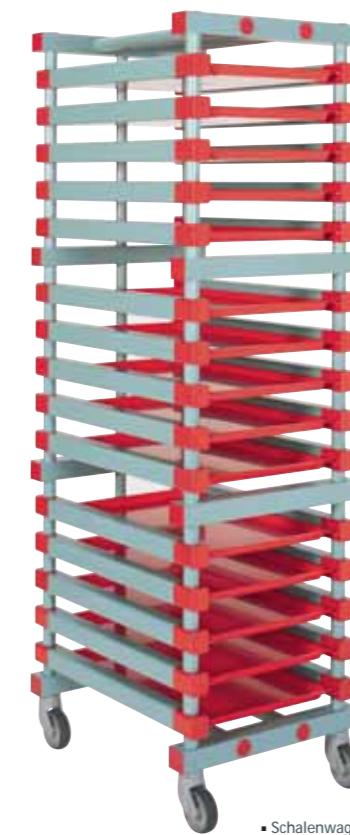

• Nautische stelling

• Schalenwagen

• Werktafel

• Gastro stelling

• Special

Het materiaal

De systemen van REA worden vervaardigd van hoogwaardig slagvast kunststof materiaal en hebben een hoog draagvermogen. De temperatuurbestendigheid is van -40°C tot +80°C. De kunststof die toegepast wordt is cadmiumvrij, roest- en vochtbestendig, voedingsmiddelgeschikt en onderhoudsvriendelijk. Deze aspecten verklaren de ongekend lange gebruiksduur van de producten.