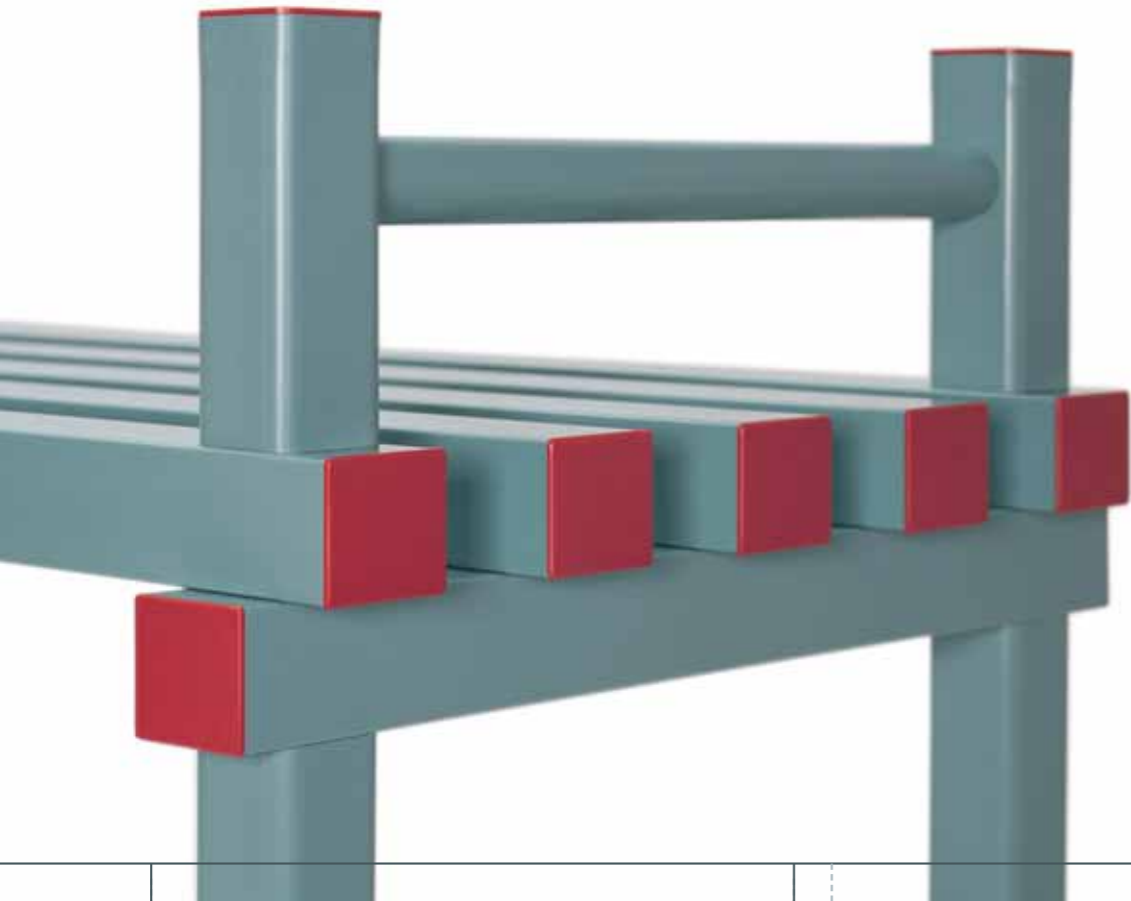

EURO STELLINGEN

REA Euro stellingen zijn voortgekomen uit het oorspronkelijke ontwerp voor een kunststof opslagrek. Een continu proces van aanpassingen en verbeteringen ligt ten grondslag aan de huidige Euro stelling. Een sterk, stevig en stabiel opslagsysteem dat tegen een stootje kan. Het draagvermogen per strekkende meter schap bedraagt 200 kg. Indien nodig, kan het draagvermogen worden verhoogd door toevoeging van extra staanders. In geval van lichte opslag, kan tot minder staanders besloten worden.

Euro stellingen zijn flexibel in de maatvoering. Dit komt functioneel gebruik en optimale ruimtebenutting ten goede. Ze zijn uitermate geschikt voor gebruik in koel-, vries- en pekelcellen, voorraadruimtes, keukens en wasserijen.

Gebruikersgemak

Euro stellingen zijn bijzonder gemakkelijk in het gebruik. De opbouw is eenvoudig en tijdbesparend. Ruimtevinnende hoekconstructies zijn in 3 varianten verkrijgbaar. Elke hoekvariant garandeert een vrije toegang en bevordert optimaal gebruik van de hoeken. Een uitkomst, ook in kleine voorraadkamers.