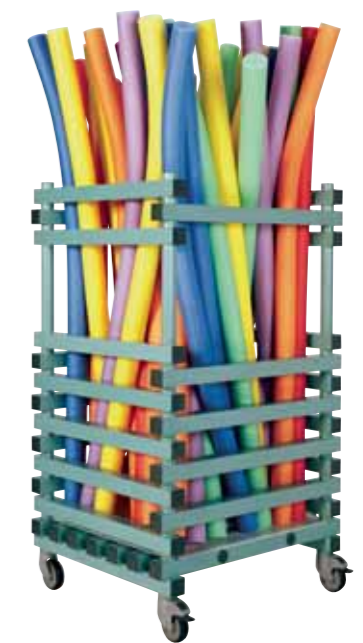

Original Dutch Design

REA kunststof opslagsystemen zijn uw stille kracht. Al meer dan 40 jaar bewijzen ze over een onverwoestbare betrouwbaarheid te beschikken. Deze unieke kwaliteit herkent u aan de kenmerkende kleuren en het REA kwaliteitsstempel.

HACCP

De kunststof is goed en gemakkelijk schoon te maken en corrodeert niet. REA kunststof opslagsystemen sluiten hiermee perfect aan bij de richtlijnen van de HACCP regelgeving.

ISO en TÜV

Het productieproces wordt uitgevoerd overeenkomstig het kwaliteitszorgsysteem ISO 9001.

Het TÜV certificaat is naast het REA kwaliteitsstempel een extra waarborg voor beproefde zekerheid en veiligheid.

- duurzaam
- geheel kunststof
- flexibel
- eenvoudige montage
- doelmatig
- optimale ruimtebenutting
- onderhoudsvriendelijk
- hygiënisch

Persoonlijk advies

Voor elk opslagprobleem heeft REA een creatieve en doelmatige oplossing. Uw wensen staan daarbij altijd centraal. Persoonlijk advies vergezeld van een snelle en betrouwbare dienstverlening is bij REA vanzelfsprekend.

Verantwoorde investering

Kwaliteit, creativiteit, flexibiliteit, functionaliteit en duurzaamheid zijn pijlers waarop het succes van de REA systemen rust. Deze eigenschappen gekoppeld aan een gunstige prijsstelling verzekeren u van een verantwoorde investering.

RECREATIE

Naast toepassingen in voedingssectoren, heeft REA tevens een uitgebreid assortiment opslagmiddelen voor gebruik in zwembaden, sportaccommodaties, fitness-, recreatie- en revalidatiecentra. Met dezelfde flexibiliteit biedt het modulaire systeem creatieve oplossingen voor opslagknelpunten in deze sector. Een afzonderlijke assortimentsbrochure informeert u uitgebreid over de mogelijkheden.