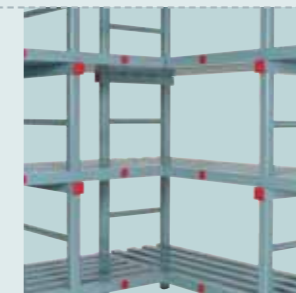

EURO STELLINGEN

REA Euro stellingen zijn voortgekomen uit het oorspronkelijke ontwerp voor een kunststof opslagrek. Een continu proces van aanpassingen en verbeteringen ligt ten grondslag aan de huidige Euro stelling. Een sterk, stevig en stabiel opslagsysteem dat tegen een stootje kan. Het draagvermogen per strekkende meter schap bedraagt 200 kg. Indien nodig, kan het draagvermogen worden verhoogd door toevoeging van extra staanders. In geval van lichte opslag, kan tot minder staanders besloten worden.