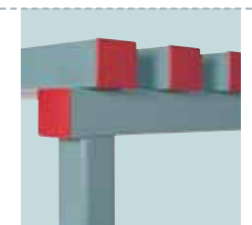

Kleurvariëteit

REA kunststof opslagsystemen zijn in twee kleurvariëteiten verkrijgbaar. Classic is de traditionele combinatie van groene buisprofielen met rode accenten. Design is de variant met accenten in grijs.

• Classic