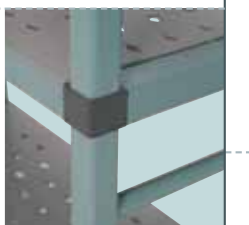

Het materiaal

De systemen van REA worden vervaardigd van hoogwaardig slagvast kunststof materiaal en hebben een hoog draagvermogen. De temperatuurbestendigheid is van -40°C tot +80°C. De kunststof die toegepast wordt is cadmiumvrij, roest- en vochtbestendig, voedingsmiddelgeschikt en onderhoudsvriendelijk. Deze aspecten verklaren de ongekend lange gebruiksduur van de producten.

Afmetingen

REA kunststof opslagsystemen zijn uitermate flexibel in de maatvoering en hebben geen hoogtebeperking. Naast een uitgebreid basispakket met talrijke variatie- en uitbreidingsmogelijkheden kunnen de producten ook op maat geleverd worden. Maatwerk heeft geen kostenverhoging en lange levertijd tot gevolg.

Eenvoudige montage

Geen enkel ander opslagsysteem is zo eenvoudig in elkaar te zetten. Eén persoon heeft een REA stelling zonder gereedschap of technische kennis binnen enkele minuten gebruiksklaar opgebouwd.

Verrijdbaar

Alle systemen kunnen verrijdbaar geleverd worden. Afhankelijk van product en toepassing, komen een aantal gaffels en wielen in aanmerking. Onder Euro stellingen worden in de regel RVS gaffels met nylon wielen gemonteerd. Gastro stellingen, bakken-, schalen- en afruimwagens hebben over het algemeen kunststof gaffels met wielen voorzien van een geluidsarm, streeploos rubber loopvlak. Genoemde gaffel- en wieluitvoeringen passen echter onder alle artikelen uit de verschillende productgroepen en zijn met en zonder rem leverbaar. Verrijdbare systemen kunnen eveneens voorzien worden van rubber stootrollen ter bescherming van wanden en kozijnen.

Kleurvariëteit