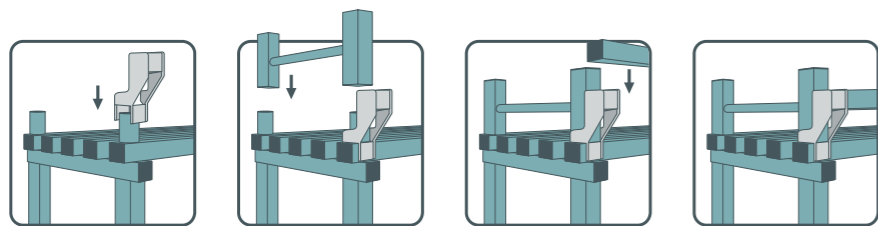

Hygiëne

Het kunststof materiaal is gemakkelijk te reinigen en daardoor uiterst hygiënisch. Het komt hiermee tegemoet aan de HACCP richtlijnen.

OPTIES

• Verrijdbaar

• Opslagrooster

• Stootrol

• Stelhoef

• Beschermframe

• Bovenset

• Afdekplaat

• Infostrip

• Onderframe

NAUTISCHE STELLINGEN

REA Nautische stellingen zijn ontworpen voor gebruik in opslagruimtes van schepen. Het principe is gelijk aan de Euro stelling. Licht in gewicht en toch sterk, stevig en stabiel. Een demontabele stormrail zorgt ervoor dat de opslag op zijn plaats blijft liggen. De stellingen kunnen met kunststof muurbeugels aan de wand vastgemaakt worden. Bevestiging aan de vloer met solide, licht beweegbare kunststof stelvoeten is optioneel. Deze onderscheidende kenmerken bieden de scheepvaart functionaliteit en veiligheid.

GASTRO STELLINGEN

REA Gastro stellingen kenmerken zich door uitneembare kunststof roosters die in de vaatwasmachine gereinigd kunnen worden. Daarom worden ze veel toegepast in grootkeuken, horeca en catering, waar schoonmaken een dagelijkse routine is. Het stabiele systeem heeft een stijlvolle, unieke vormgeving dat garant staat voor kwaliteit en duurzaamheid. Ventilatie-openingen in de roosters bevorderen de luchtcirculatie, waardoor Gastro stellingen ook geschikt zijn voor gebruik in koel- en vriescellen. Twee formaten roosters zorgen voor een flexibele maatvoering. Het draagvermogen per strekkende meter schap bedraagt 120 kg. Indien nodig kan ook met Gastro stellingen het draagvermogen worden verhoogd door toevoeging van extra staanders.

Gemakkelijk in gebruik

Gastro stellingen zijn praktisch en gemakkelijk in het gebruik. De opbouw is uiterst eenvoudig en vraagt weinig tijd. Een ruimtewinnende hoekconstructie garandeert vrije toegang en volledige benutting van de hoeken. Indien roosters uitgenomen worden, ontstaat de mogelijkheid Gastronorm bakken en schalen te plaatsen.