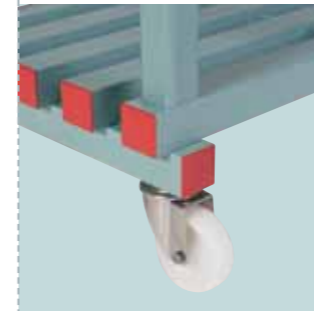

Gebruikersgemak

Euro stellingen zijn bijzonder gemakkelijk in het gebruik. De opbouw is eenvoudig en tijdbesparend. Ruimtevinnende hoekconstructies zijn in 3 varianten verkrijgbaar. Elke hoekvariant garandeert een vrije toegang en bevordert optimaal gebruik van de hoeken. Een uitkomst, ook in kleine voorraadkamers.

Veilige opslag

Vlakke, splintervrije en afgeronde schappen voorkomen beschadigingen aan producten en verpakkingen. Een garantie voor veilige opslag. Eenvoudig in te leggen kunststof afdekplaten bieden bescherming aan flessen en kleine producten en verhinderen doorlekken naar ondergelegen schappen.

Hygiëne

Het kunststof materiaal is gemakkelijk te reinigen en daardoor uiterst hygiënisch. Het komt hiermee tegemoet aan de HACCP richtlijnen.

OPTIES

• Verrijdbaar

• Opslagrooster

• Stootrol

• Stelhoef

• Beschermframe

• Bovenset

• Afdekplaat

• Infostrip

• Onderframe

NAUTISCHE STELLINGEN

REA Nautische stellingen zijn ontworpen voor gebruik in opslagruimtes van schepen. Het principe is gelijk aan de Euro stelling. Licht in gewicht en toch sterk, stevig en stabiel. Een demontabele stormrail zorgt ervoor dat de opslag op zijn plaats blijft liggen. De stellingen kunnen met kunststof muurbeugels aan de wand vastgemaakt worden. Bevestiging aan de vloer met solide, licht beweegbare kunststof stelvoeten is optioneel. Deze onderscheidende kenmerken bieden de scheepvaart functionaliteit en veiligheid.