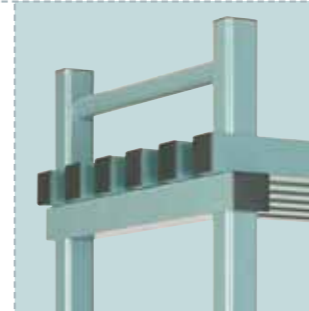

Hygiëne

Het kunststof materiaal is gemakkelijk te reinigen en daardoor uiterst hygiënisch. Het komt hiermee tegemoet aan de HACCP richtlijnen.

OPTIES

• Verrijdbaar

• Opslagrooster

• Stootrol

• Stelhoef

• Beschermframe

• Bovenset

• Afdekplaat

• Infostrip

• Onderframe

NAUTISCHE STELLINGEN

REA Nautische stellingen zijn ontworpen voor gebruik in opslagruimtes van schepen. Het principe is gelijk aan de Euro stelling. Licht in gewicht en toch sterk, stevig en stabiel. Een demontabele stormrail zorgt ervoor dat de opslag op zijn plaats blijft liggen. De stellingen kunnen met kunststof muurbeugels aan de wand vastgemaakt worden. Bevestiging aan de vloer met solide, licht beweegbare kunststof stelvoeten is optioneel. Deze onderscheidende kenmerken bieden de scheepvaart functionaliteit en veiligheid.