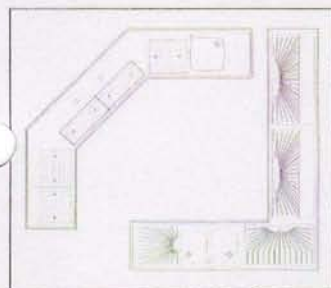

Kenmerken

In breedte 500 en 550 mm; naadloos vervaardigd met ronde hoeken in blad en legoot; onderzijde met hout versterkt; profiel rondom 45 mm hoog; aflopende leggoten; afvoerplug met grote doorlaat 1,5"; spoelbak 400 x 400 x 250 mm, tenzij anders vermeld; handzame roosters, uitwisselbaar en leverbaar in 4 versies.

Programmawijzigingen voorbehouden

550 mm breed

BB 250 LUM 2500 x 550 mm
Buffetblad 1 bak links

BB 250 RUM 2500 x 550 mm
Buffetblad 1 bak rechts

BB 225 2L 2250 x 550 mm
Buffetblad 2 bakken links
(Spoelbakken: 290 x 400 x 220 mm)